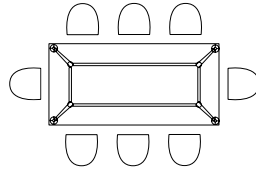

2000mm Wide
800 and 1000mm Deep