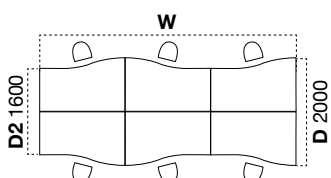

800 Deep

Option A