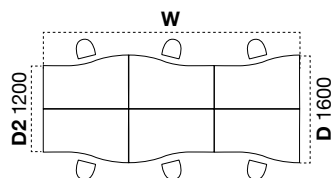

WAVE HAND OPTIONS

600 Deep

Option A